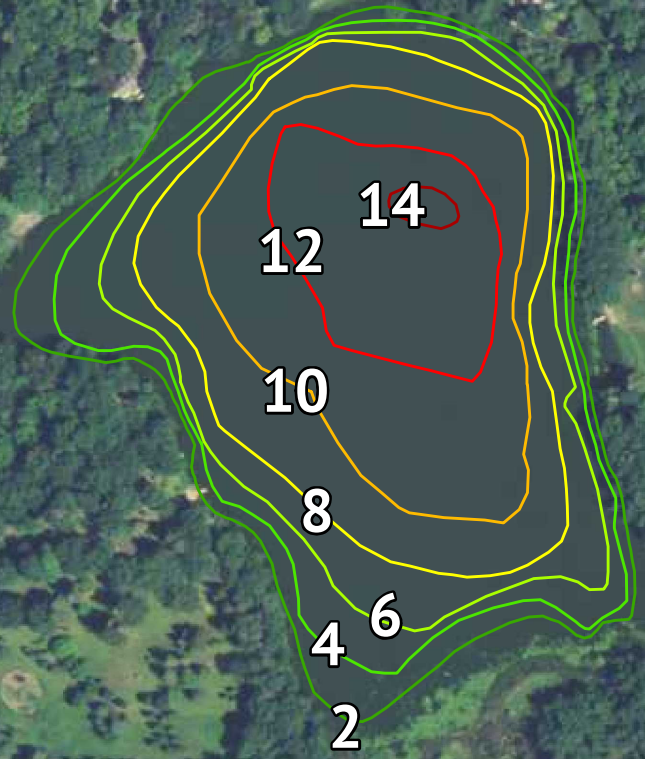

Hoffman Rd.

Hillary Farm Ln.

**Gem
Lake**

0 0.125 0.25 0.5 Miles

61